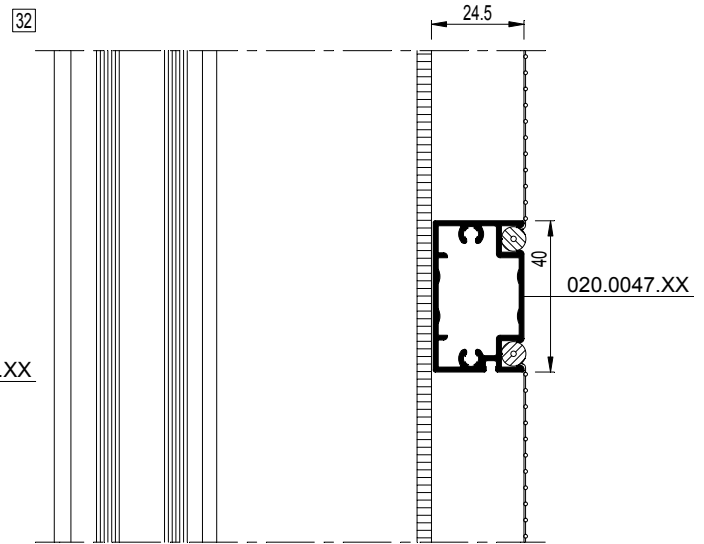

MOSQ-032002.dxf
MOSQ-032002.dwg