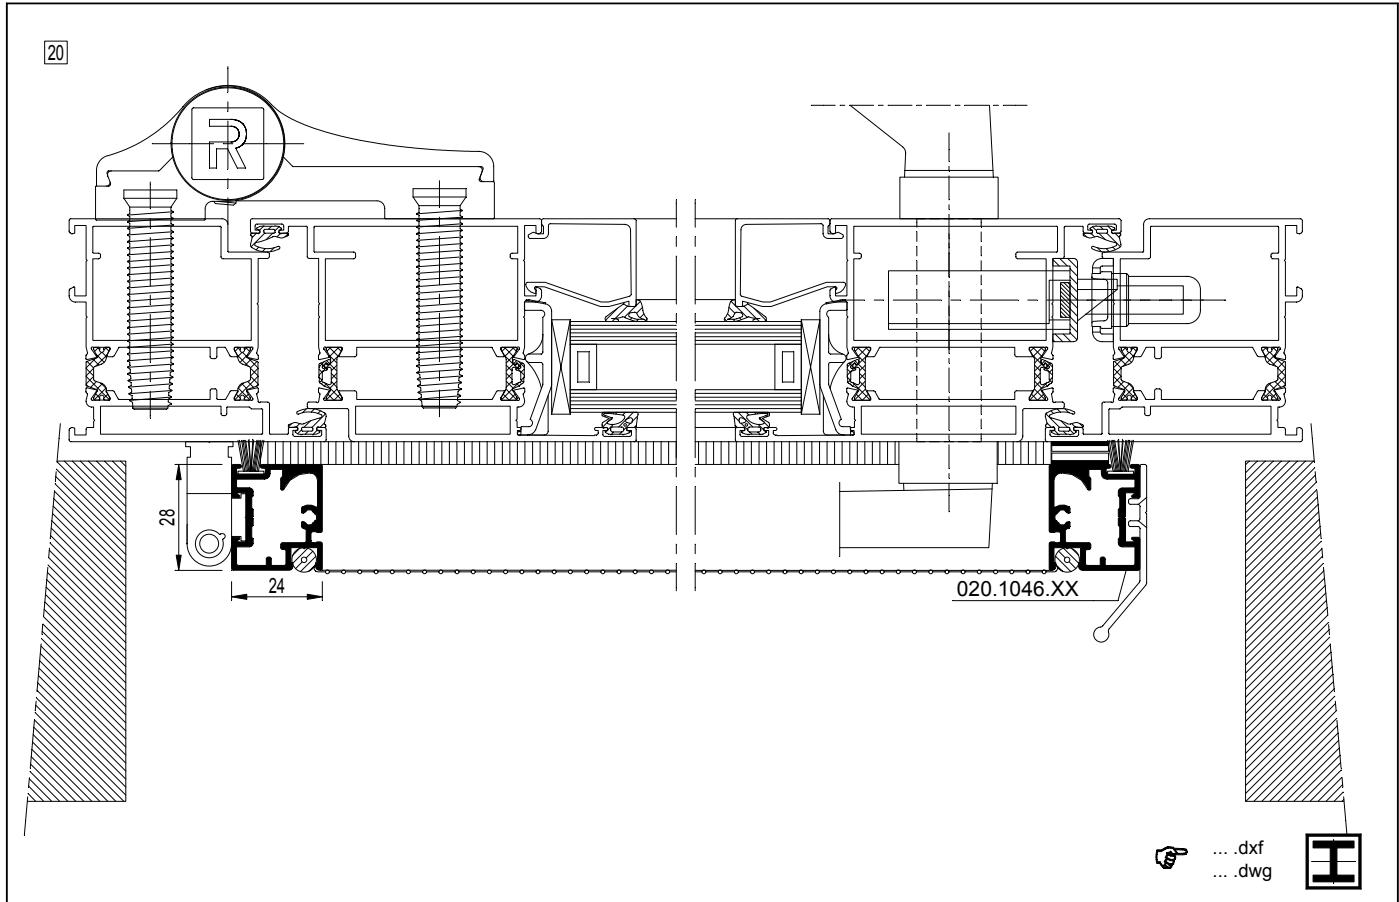

MOSQUITO

Vliegendeur
Porte moustiquaire sur parois exterieur
Fly screen door
Fliegenschutztuer auf Aussenmauer

020.1046.XX

- [20] MOSQ-020001.dxf
MOSQ-020001.dwg
- [21] MOSQ-021001.dxf
MOSQ-021001.dwg
- [23] MOSQ-023001.dxf
MOSQ-023001.dwg