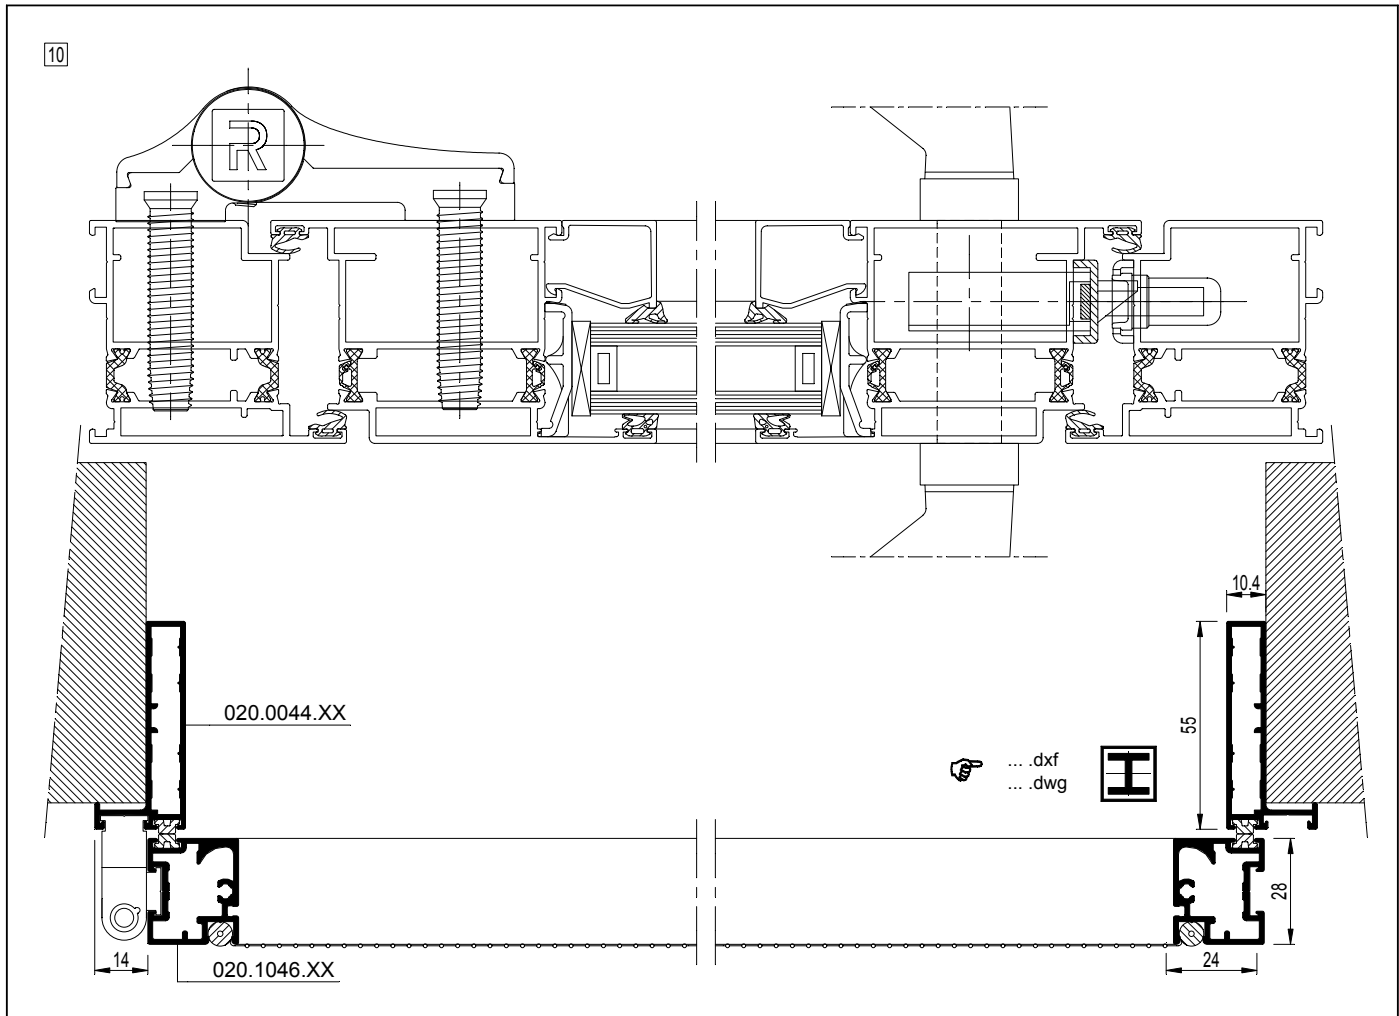

MOSQUITO

Vliegendeur op buitenmuur
Porte moustiquaire sur parois exterieur
Fly screen door on outer wall
Fliegenschutztuer auf Aussenmauer

020.1046.XX

10 MOSQ-010001.dxf
 MOSQ-010001.dwg

13 MOSQ-013001.dxf
 MOSQ-013001.dwg