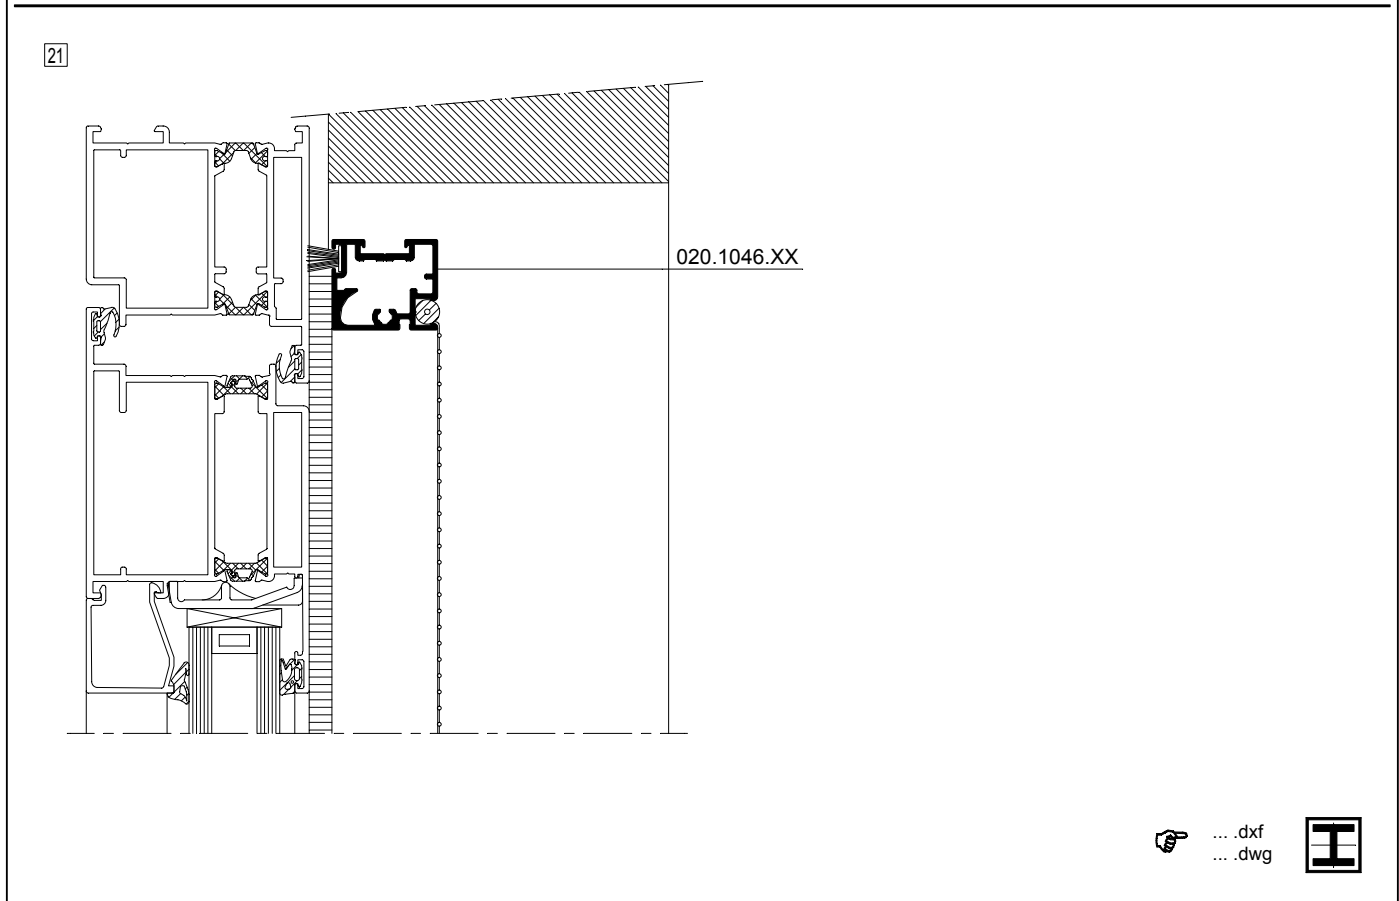

MOSQUITO

Vliegendeur
Porte moustiquaire sur parois exterieur
Fly screen door
Fliegenschutztuer auf Aussenmauer

020.1046.XX

- [20] MOSQ-020001.dxf
MOSQ-020001.dwg
- [21] MOSQ-021001.dxf
MOSQ-021001.dwg
- [23] MOSQ-023001.dxf
MOSQ-023001.dwg