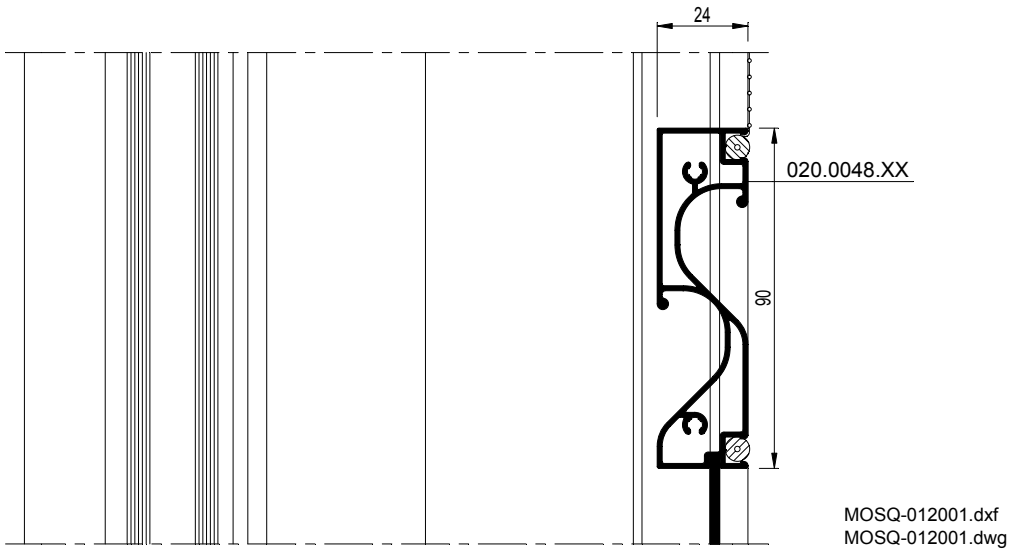

020.1046.XX

10 MOSQ-010001.dxf
MOSQ-010001.dwg

13 MOSQ-013001.dxf
MOSQ-013001.dwg

11 MOSQ-011001.dxf
MOSQ-011001.dwg

020.1045.XX

10 MOSQ-010002.dxf
MOSQ-010002.dwg

13 MOSQ-013002.dxf
MOSQ-013002.dwg

11 MOSQ-011002.dxf
MOSQ-011002.dwg

12