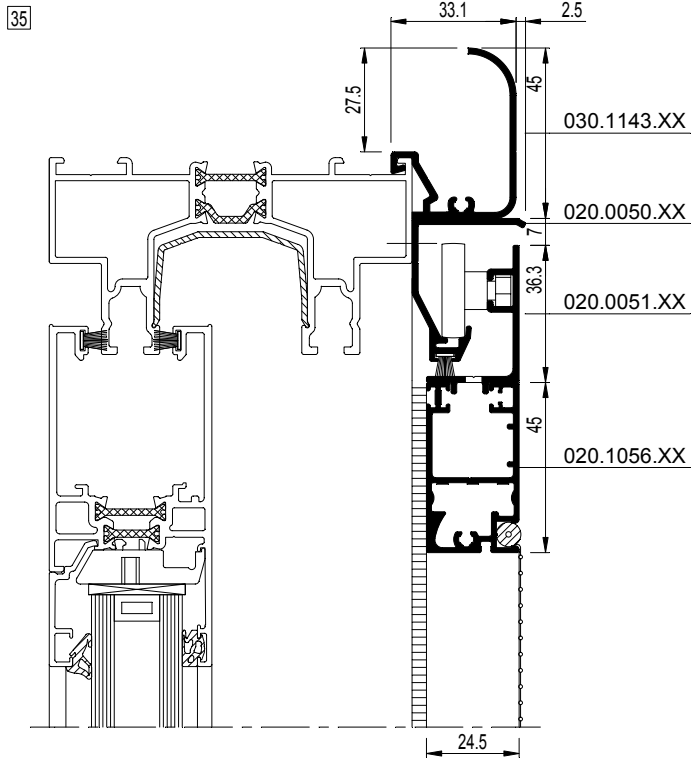

020.1056.XX
 020.0052.XX

020.1056.XX
 020.0054.XX

... .dxf
dwg

MOSQUITO

Schuifvliegendeur
 Porte moustiquaire colissante
 Sliding fly screen door
 Schiebefliegenschutztuer

... .dxf
dwg

... .dxf
dwg

020.1056.XX