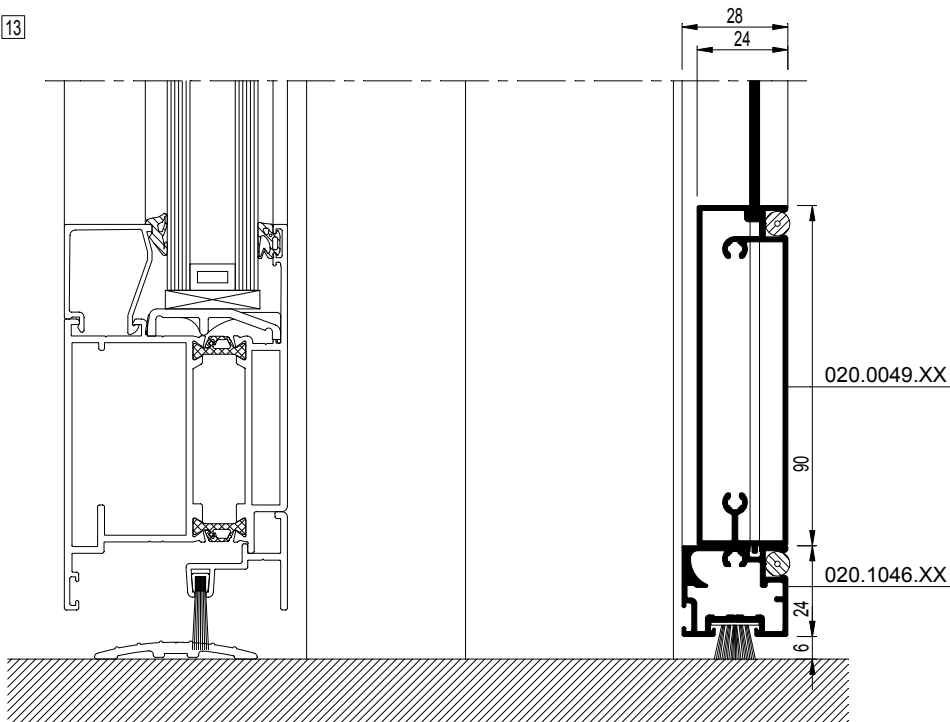

020.1046.XX

10 MOSQ-010001.dxf
MOSQ-010001.dwg

13 MOSQ-013001.dxf
MOSQ-013001.dwg

11 MOSQ-011001.dxf
MOSQ-011001.dwg

020.1045.XX

10 MOSQ-010002.dxf
MOSQ-010002.dwg

13 MOSQ-013002.dxf
MOSQ-013002.dwg

11 MOSQ-011002.dxf
MOSQ-011002.dwg

12

13

☞ ...dxf
...dwg