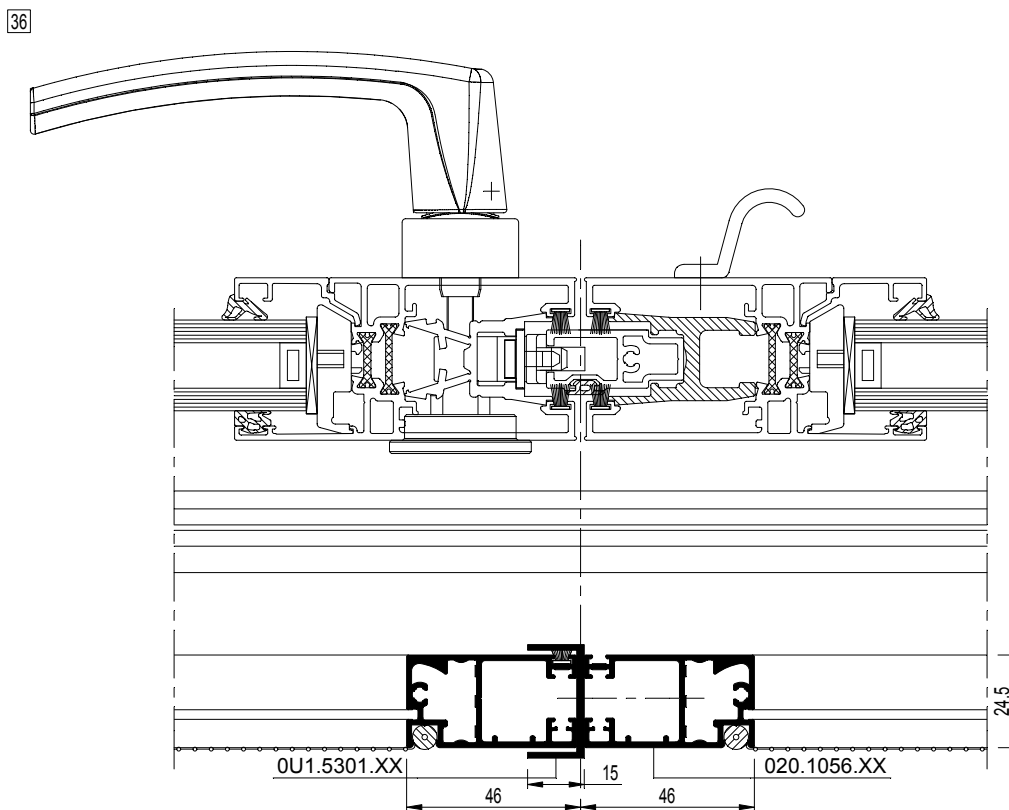

020.1056.XX
 020.0052.XX

020.1056.XX
 020.0054.XX

... .dxf
dwg

MOSQUITO

Schuifvliegendeur
 Porte moustiquaire colissante
 Sliding fly screen door
 Schiebefliegenschutztuer

... .dxf
dwg

... .dxf
dwg

020.1056.XX