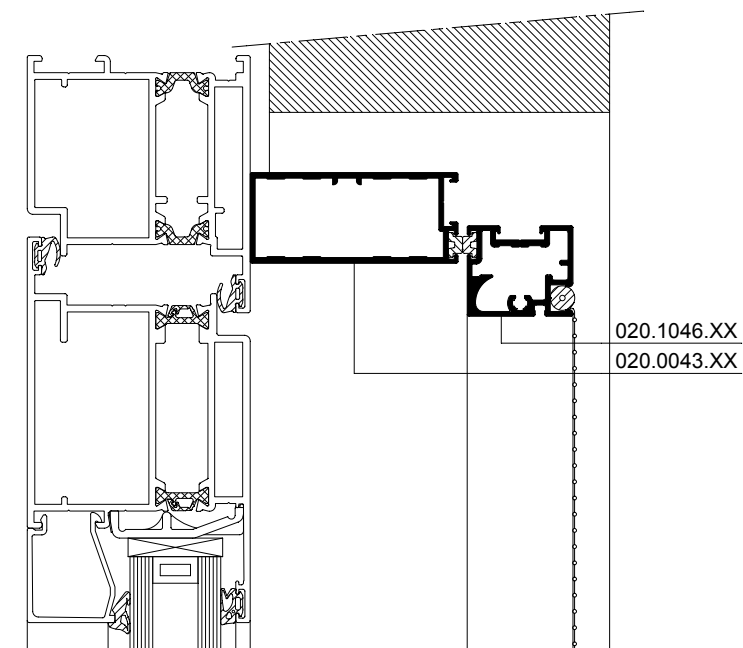

MOSQUITO

Vliegendeur met kader
Porte moustiquaire avec cadre
Fly screen door with frame
Fliegenschutztuer auf Aussenmauer

15

... .dxf
... .dwg

16

... .dxf
... .dwg

020.1046.XX

15 MOSQ-015001.dxf
 MOSQ-015001.dwg