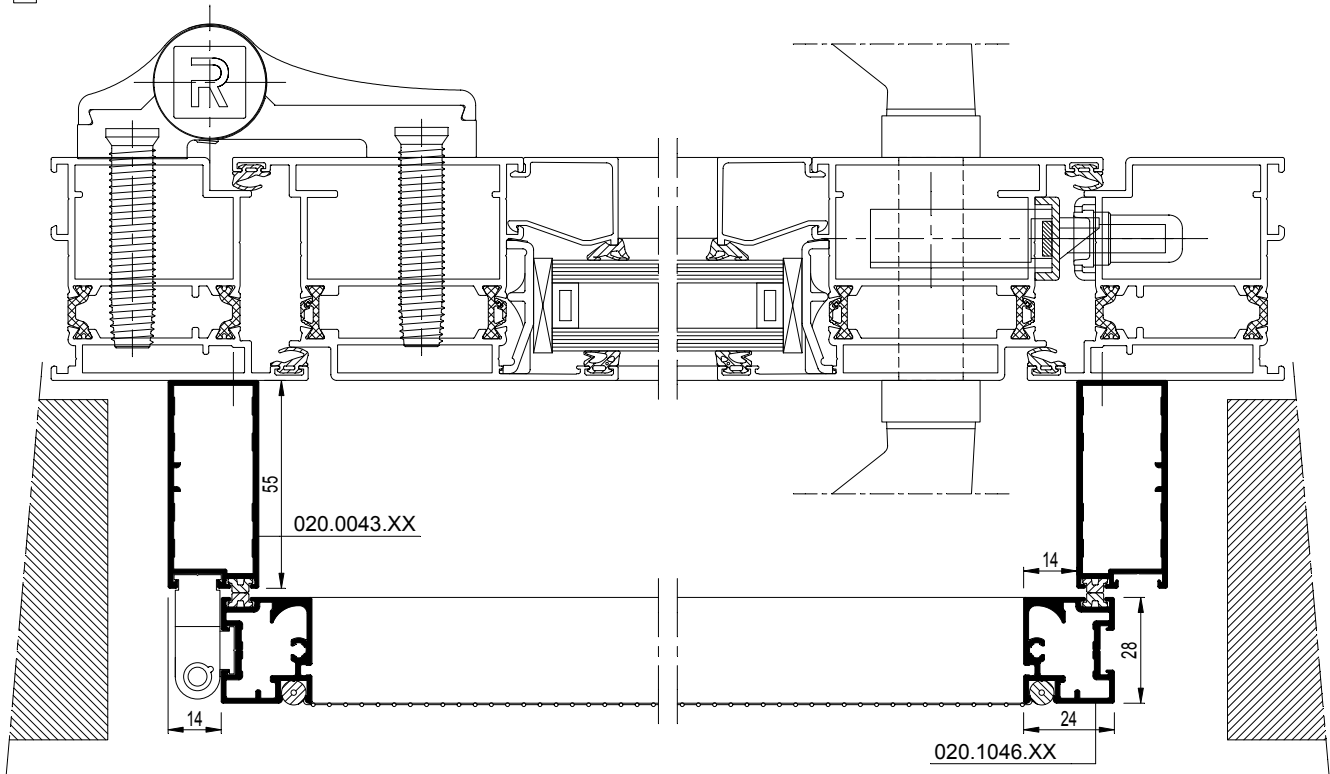

MOSQUITO

Vliegendeur met kader
Porte moustiquaire avec cadre
Fly screen door with frame
Fliegenschutztuer auf Aussenmauer

15

... .dxf
... .dwg

16

... .dxf
... .dwg

020.1046.XX

15 MOSQ-015001.dxf
 MOSQ-015001.dwg